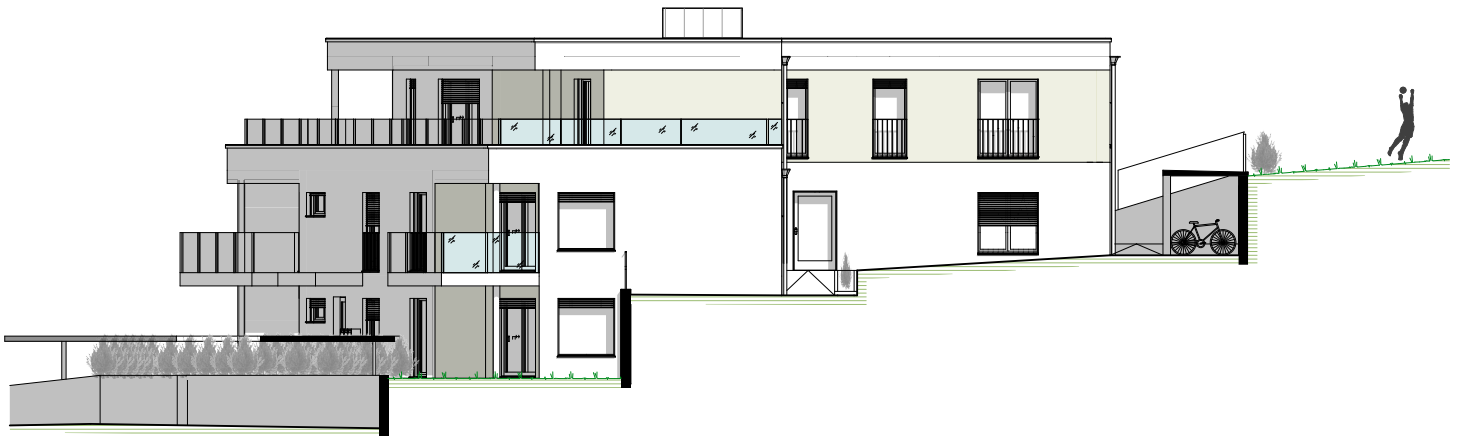

Südwestfassade

Nordostfassade

Die Farb- und Materialgebung können sich in der Ausführungsplanung ändern.

Residenz Jurablick Hardstrasse, 4715 Herbetwil
30.11.2024

HASENFRATZ + STREBEL ARCHITEKTEN AG
PLANUNG – BAULEITUNG – GENERALUNTERNEHMUNG